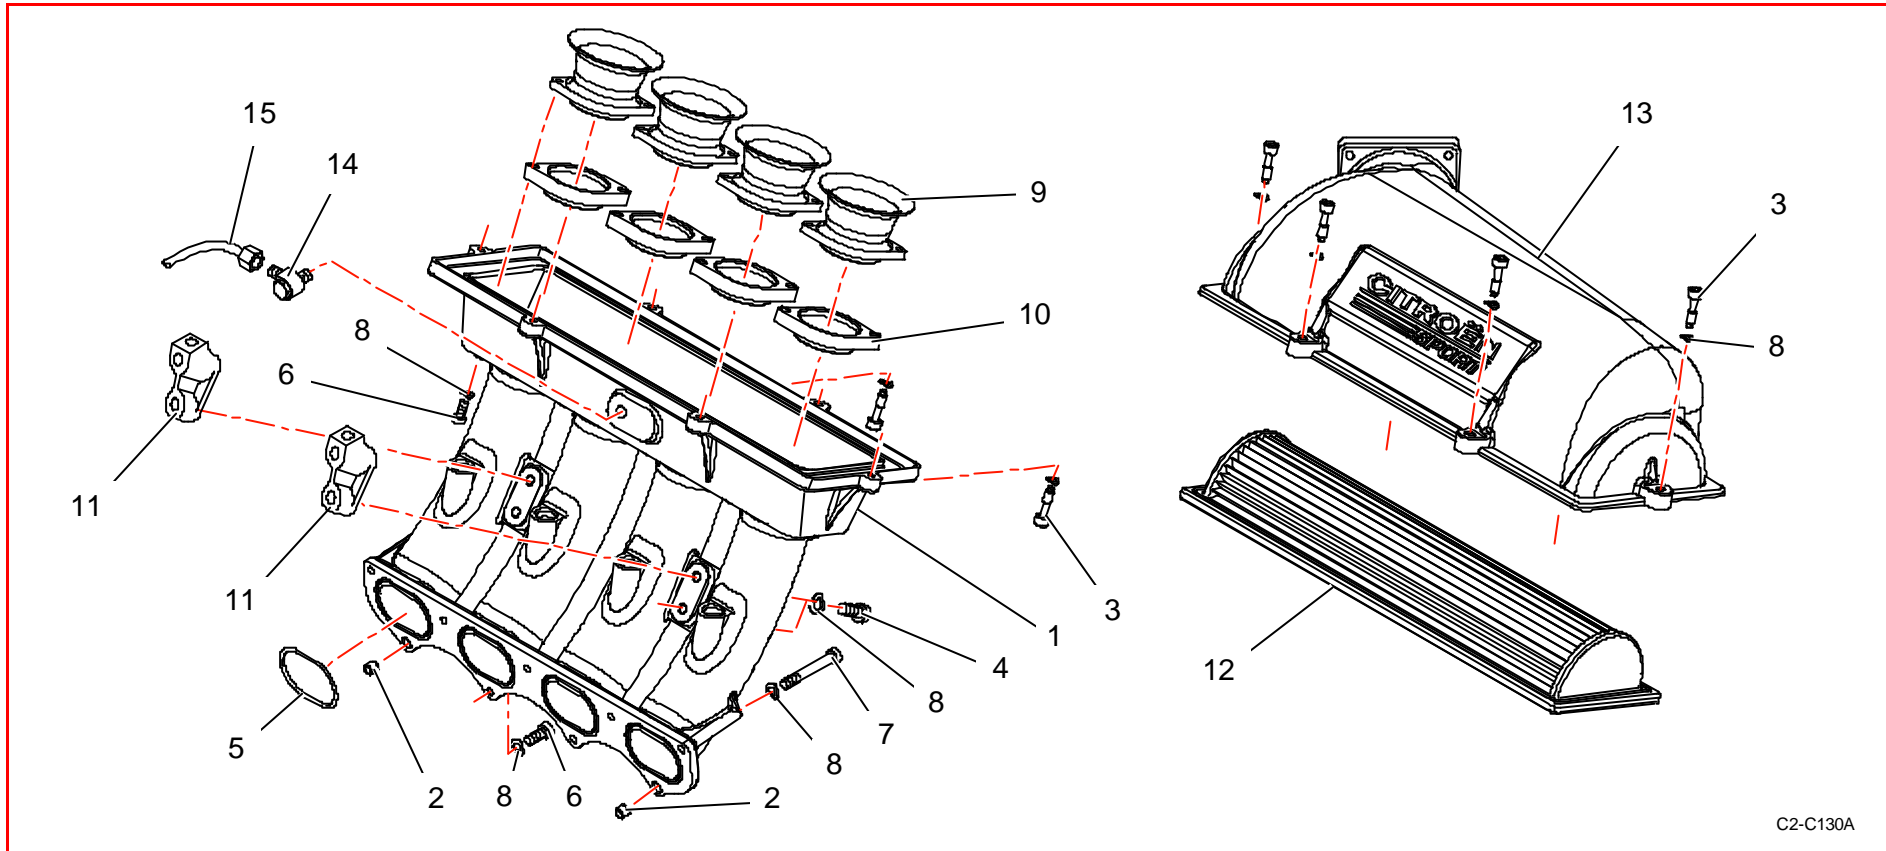

## A21 : Alimentation air / Air supply pipes

Rep	Référence	Désignation	Qté	Rep	Référence	Désignation	Qté
1	<b>0A2147879C</b>	Pipe ADM usinée	1	9	<b>0A2145737A</b>	Trompette ADM TU5JP4 Sup	4
2	<b>0A2145804A</b>	Pion centrage pipe ADM	2	10	<b>0A2145736A</b>	entretoise trompette Adm H 10	4
3	<b>0A2147895A</b>	Vis couvercle/pipe ADM	6	11	<b>0A2360776A</b>	Support rampe essence	2
4	<b>PS82121A10</b>	VIS CHC M6X100 L30 CL12.9	10	12	<b>0A2145743B</b>	Filtre à air TU5JP4 Sup	1
5	<b>PS77048A10</b>	JOINT TOR A47 T1.78	4	13	<b>0A2147877B</b>	Couvercle ADM usiné	1
6	<b>CS530169ST</b>	VIS CHC M6X100 L20 ACIER CL12.9	7	14	<b>PS73826A10</b>	RACCORD COUDE LCK-1/8-PK-4	1
7	<b>PS82058A10</b>	VIS CHC M6X100 L70 CL12.9	2	15	<b>0A2149786A</b>	Tecalan d 6x1 Lg 200 mm	1
8	<b>PS86004A10</b>	RONDELLE ONDULEE 6 TYPE A	30				

# Catalogue Pièces 2006 / 2006 Part List

C2-C131A

Rep	Référence	Désignation	Qté	Rep	Référence	Désignation	Qté
1	<b>0A2160984E</b>	Corps boîtier pap ass	1	9	<b>0A2162241A</b>	Entretoise BP	1
2	<b>0A2160901A</b>	Bague centrage boîtier papillon	1	10	<b>0A2160899E</b>	Commande axe papillon	1
3	<b>PS82021A10</b>	VIS CHC M6X100 L40 CL12.9	4	11	<b>0A2162036B</b>	Ressort rapp axe papillon 1,6-6 daN	1
4	<b>PS86561A10</b>	RONDELLE ONDULEE 6 TYPE A	4	12	<b>0A2160928A</b>	Vis ralenti boîtier papillon	1
5	<b>0A2160904C</b>	Supp arrêt gaine boîtier pap	1	13	<b>PS86506A10</b>	RONDELLE ONDULEE 5 TYPE B	1
6	<b>PS82675A10</b>	VIS CHC M5X080 L10	3	14	<b>PS74524A10</b>	ECROU H SIMLOC M5X080	1
7	<b>0A2160902B</b>	Trompette entrée air	1	15	<b>PS78039A10</b>	GOUPILLE CYLINDRIQUE 2 L6	2
8	<b>PS77225A10</b>	JOINT TORIQ.D=65x2	2	16	<b>PS82032A10</b>	VIS CHC M4X070 L10 CL12.9	2