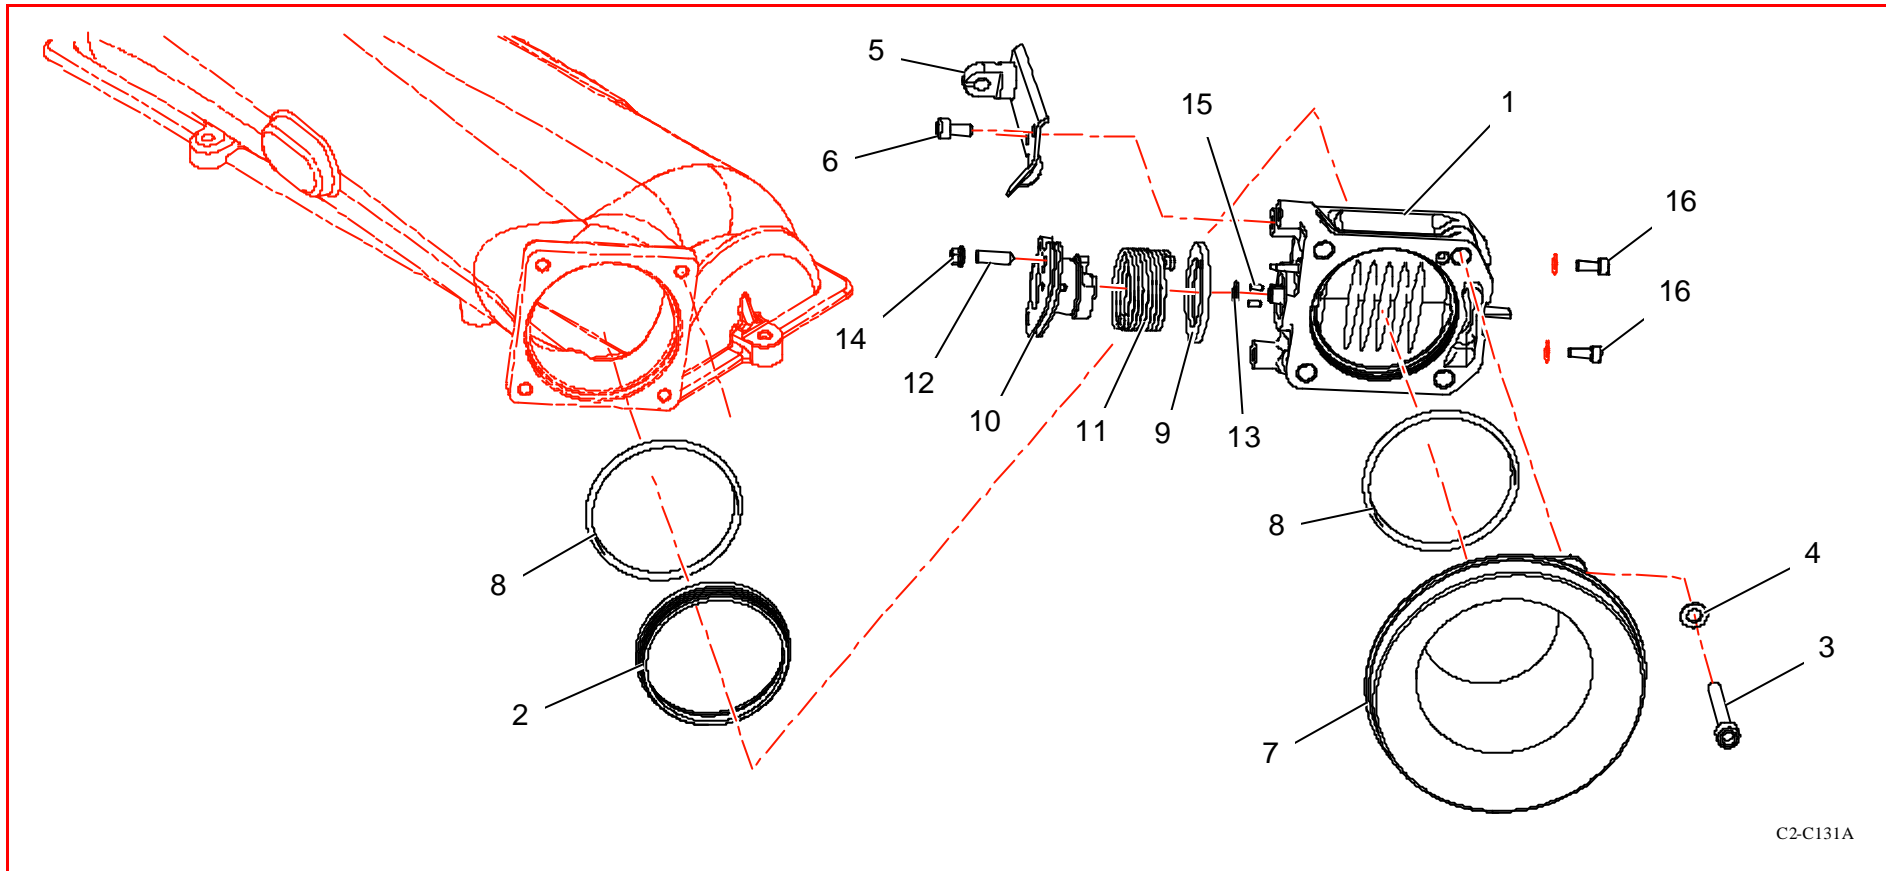

## A21 : Alimentation air / Air supply pipes

Rep	Référence	Désignation	Qté	Rep	Référence	Désignation	Qté
1	<b>0A2147879C</b>	Pipe ADM usinée	1	9	<b>0A2145737A</b>	Trompette ADM TU5JP4 Sup	4
2	<b>0A2145804A</b>	Pion centrage pipe ADM	2	10	<b>0A2145736A</b>	entretoise trompette Adm H 10	4
3	<b>0A2147895A</b>	Vis couvercle/pipe ADM	6	11	<b>0A2360776A</b>	Support rampe essence	2
4	<b>PS82121A10</b>	VIS CHC M6X100 L30 CL12.9	10	12	<b>0A2145743B</b>	Filtre à air TU5JP4 Sup	1
5	<b>PS77048A10</b>	JOINT TOR A47 T1.78	4	13	<b>0A2147877B</b>	Couvercle ADM usiné	1
6	<b>CS530169ST</b>	VIS CHC M6X100 L20 ACIER CL12.9	7	14	<b>PS73826A10</b>	RACCORD COUDE LCK-1/8-PK-4	1
7	<b>PS82058A10</b>	VIS CHC M6X100 L70 CL12.9	2	15	<b>0A2149786A</b>	Tecalan d 6x1 Lg 200 mm	1
8	<b>PS86004A10</b>	RONDELLE ONDULEE 6 TYPE A	30				

# Catalogue Pièces 2006 / 2006 Part List

C2-C131A

Rep	Référence	Désignation	Qté	Rep	Référence	Désignation	Qté
1	<b>0A2160984E</b>	Corps boîtier pap ass	1	9	<b>0A2162241A</b>	Entretoise BP	1
2	<b>0A2160901A</b>	Bague centrage boîtier papillon	1	10	<b>0A2160899E</b>	Commande axe papillon	1
3	<b>PS82021A10</b>	VIS CHC M6X100 L40 CL12.9	4	11	<b>0A2162036B</b>	Ressort rapp axe papillon 1,6-6 daN	1
4	<b>PS86561A10</b>	RONDELLE ONDULEE 6 TYPE A	4	12	<b>0A2160928A</b>	Vis ralenti boîtier papillon	1
5	<b>0A2160904C</b>	Supp arrêt gaine boîtier pap	1	13	<b>PS86506A10</b>	RONDELLE ONDULEE 5 TYPE B	1
6	<b>PS82675A10</b>	VIS CHC M5X080 L10	3	14	<b>PS74524A10</b>	ECROU H SIMLOC M5X080	1
7	<b>0A2160902B</b>	Trompette entrée air	1	15	<b>PS78039A10</b>	GOUPILLE CYLINDRIQUE 2 L6	2
8	<b>PS77225A10</b>	JOINT TORIQ.D=65x2	2	16	<b>PS82032A10</b>	VIS CHC M4X070 L10 CL12.9	2